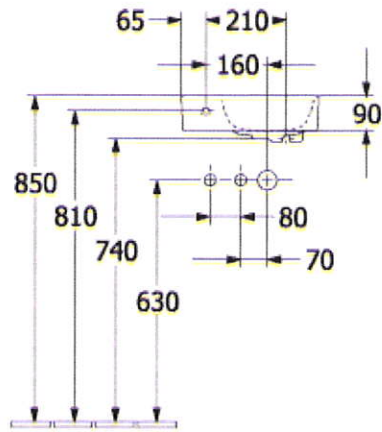

AVENTO FONTEIN RECHTHOEK

PRODUCTINFORMATIE

| | |
|---|--|
| Artikeltitel | Villeroy & Boch Avento Fontein, 360 x 220 x 110 mm, Wit Alpin, zonder overloop, ongeslepen |
| Artikelnummer | 43003R01 |
| Montage / Montagetype | wandmontage |
| Onderdelen van de levering | 1 x fontein |
| Diepte in mm | 220 |
| Breedte in mm | 360 |
| Hoogte in mm | 110 |
| Interne diepte | 95 |
| Collectie | Avento |
| Productaanduiding | Fontein |
| Geschikt voor | Kraan met 1 gat, bijpassend Villeroy & Boch meubilair |
| Materiaal | Sanitairkeramiek |
| Oppervlak | glanzend |
| Met overloop | Nee |
| Vorm | Rechthoek |
| Kleuraanduiding | Wit Alpin |
| Antibacterieel oppervlak (met AntiBac) | Nee |
| Gemakkelijke oppervlaktereiniging (CeramicPlus) | Nee |
| Aantal kraangaten doorgestoken | 1 |
| Wastafelonderzijde | ongeslepen |
| Aantal bassins | 1 |

TECHNISCHE TEKENINGEN

43003R01

43003R01