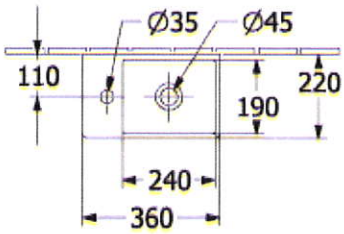

TECHNISCHE TEKENINGEN

43003R01