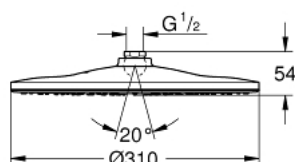

## 26 562 000 Rainshower 310 Mono head showers Hoofddouche

[https://www.grohe.be/nl\\_be/rainshower-310-mono-head-showers-hoofddouche-26562000.html](https://www.grohe.be/nl_be/rainshower-310-mono-head-showers-hoofddouche-26562000.html)

- GROHE PureRain
- sproeiplate chroom
- kogelgewricht met draaihoek  $\pm 10^\circ$
- aansluiting 1/2" met slang
- **GROHE EcoJoy** maximale doorstroming 9,5 l/min
- **GROHE DreamSpray**: optimaal straalpatroon
- **GROHE StarLight** schitterende chromoafwerking
- **SpeedClean** antikalksysteem
- **Inner WaterGuide**: geïsoleerd waterkanaal voor een langere levensduur
- geschikt voor doorstroomgeiser
- minimum aangeraden druk 1.0 bar.