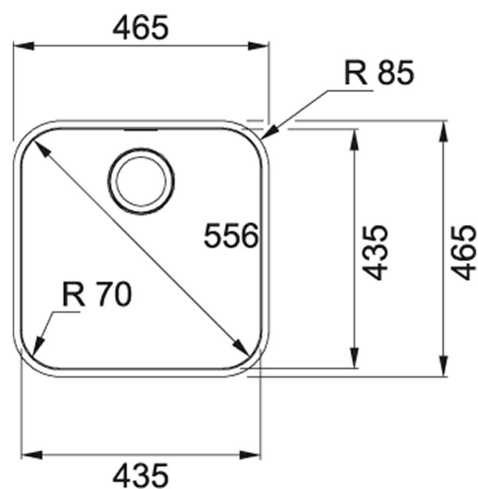

Ariane ARX 110 435 Roestvrij staal | ARX1104351

FAMILIE : Spoeltafels | SERIE : Ariane | MODEL : ARX 110 435 | UITVOERING : Roestvrij staal | INSTALLATIETYPE : Onderbouw

TECHNISCHE GEGEVENS

Kast	500,00 mm
Ventiel	3 1/2"
Lengte	465,00 mm
Breedte	465,00 mm
Lengte van grote bak	435,00 mm
Breedte van grote bak	435,00 mm
Diepte van grote bak	180,00 mm
Aantal bakken	1
Ventielset inbegrepen	Ja
Afloopset inbegrepen	Neen
Uitsparing	840X480
Prijs	376,82 €
Artikelnummer	ARX1104351

SPECIFICATIES

 Onderbouw: montage langs de onderzijde van een in het werkblad gemaakte uitsparing	 Geïntegreerd overloop: discreet, esthetisch en eenvoudig te reinigen
	 Geperste hoekradius van 70 mm in de hoeken van de bakken