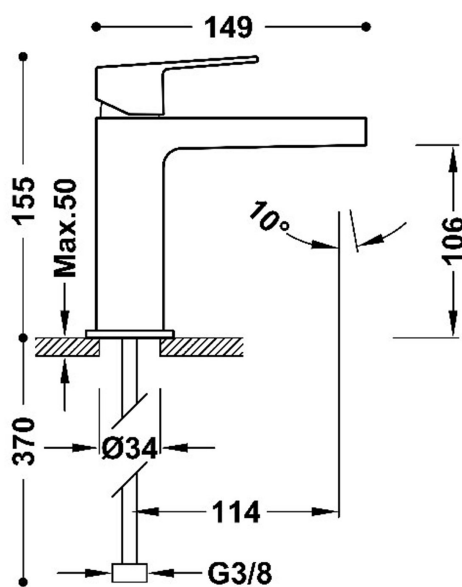

21110301NM

PROJECT-TRES

Mitigeur pour lavabo

·Flexibles d'alimentation G3/8

Finition Noir mat

Aérateur:

Référence de la cartouche: 9130190

Débit d'eau(l/min): 14

Durabilité de la cartouche

Élément de connexion: FLEXIBLE G3/8"

Groupe acoustique: II -

Résistance à la corrosion