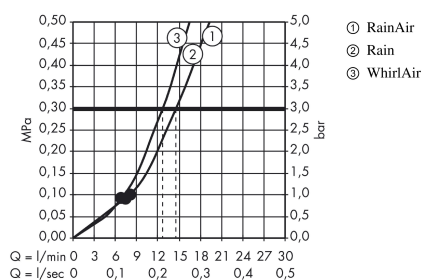

Details over het artikel

Prijs excl. BTW 120,50 €
 Prijs incl. BTW* 145,81 €

Technologie

Productafbeelding

Maattekening

Doorstroomdiagram

De verbruikswaarden werden in overeenstemming met de praktijk met de bijbehorende armaturen (thermostaat/mengkraan/inbouwventiel) gemeten.