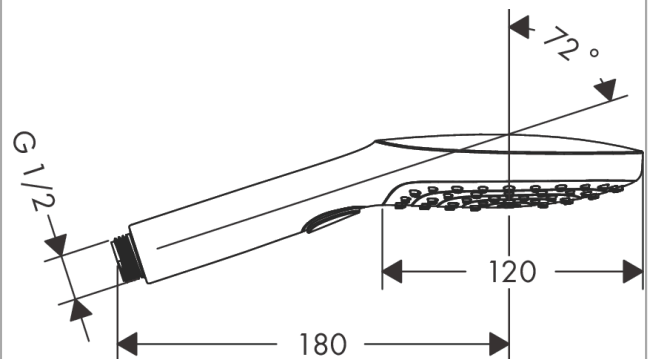

Raindance Select E
Handdouche 120 3jet
 Oppervlakken: **Matt Black** Art.-nr.: **26520670**

Beschrijving

Functies

- afmeting straalplaat: 120 mm
- comfortabele straalsoortomschakeling d.m.v. Select-knop
- straalsoort: RainAir, Rain, Whirl
- maximaal debiet bij 3 bar: 15 l/min.
- aansluiting G 1/2

Details over het artikel

Prijs excl. BTW 120,50 €
 Prijs incl. BTW* 145,81 €

Technologie

Productafbeelding

Maattekening

Doorstroomdiagram

De verbruikswaarden werden in overeenstemming met de praktijk met de bijbehorende armaturen (thermostaat/mengkraan/inbouwventiel) gemeten.