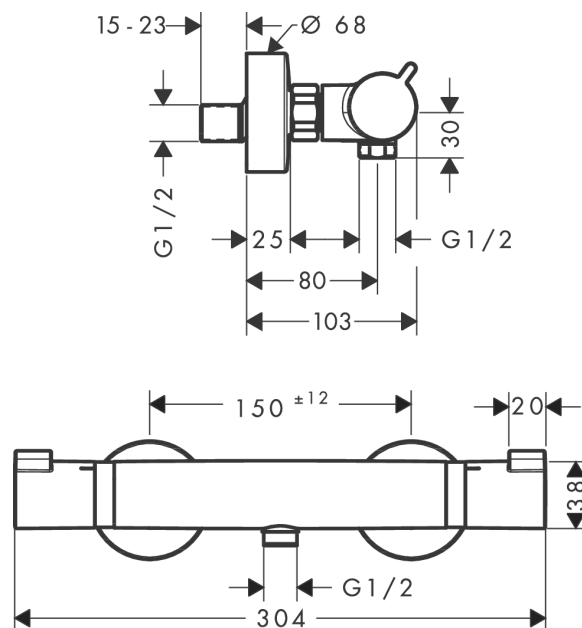

Ecostat

Douchethermostaat Comfort voor opbouw

Oppervlakken: **Matt Black** Art.-nr.: **13116670**

Beschrijving

Funcities

- 1 uitgang
- tussenas: 150 mm ± 12 mm
- Ecostop-knop begrenst het debiet op 10 l/min
- debiet handdouche-aansluiting bij 3 bar: 17 l/min
- SMTC cartouche, met keramische stopkraan 180°
- SafetyStop temperatuurblokkering bij 40°C
- Safety Function: voorinstelbare heetwaterbegrenzing
- terugslagklep
- met geluidsdemper
- materiaal grepen: metaal
- incl. vuilopvangzeef

Details over het artikel

Prijs excl. BTW	310,00 €
Prijs incl. BTW*	375,10 €

Certificaten

Productafbeelding

Maattekening

Doorstroomdiagram

Shower outlet with 1B-resistance