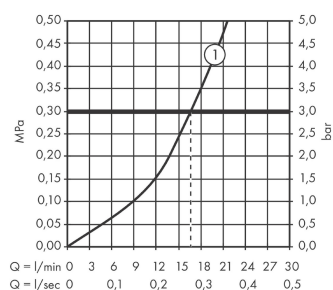

Ecostat

Douchethermostaat Comfort voor opbouw

Oppervlakken: **Matt Black** Art.-nr.: **13116670**

Beschrijving

Funcities

- 1 uitgang
- tussenas: 150 mm ± 12 mm
- Ecostop-knop begrenst het debiet op 10 l/min
- debiet handdouche-aansluiting bij 3 bar: 17 l/min
- SMTC cartouche, met keramische stopkraan 180°
- SafetyStop temperatuurblokkering bij 40°C
- Safety Function: voorinstelbare heetwaterbegrenzing
- terugslagklep
- met geluidsdemper
- materiaal grepen: metaal
- incl. vuilopvangzeef

Details over het artikel

Prijs excl. BTW	310,00 €
Prijs incl. BTW*	375,10 €

Certificaten

Productafbeelding

Maattekening

Doorstroomdiagram

Shower outlet with 1B-resistance