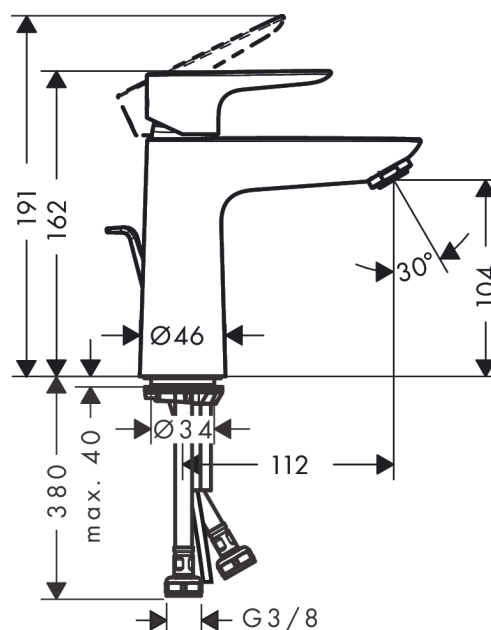

Talis E
Eéngreepswastafelmengkraan 110 CoolStart met lediging met trekstang
 Oppervlakken: **Matt Black** Art.-nr.: **71713670**

Beschrijving

Funcities

- ComfortZone 110
- uitsprong 112 mm
- normale straal
- debiet bij 3 bar: 5 l/min.
- keramische cartouche
- Safety Function: voorinstelbare heetwaterbegrenzing
- lediging G 1 1/4 met trekstang achteraan
- aansluittype: G 3/8-aansluitlangen

Details over het artikel

Prijs excl. BTW	187,50 €
Prijs incl. BTW*	226,88 €

Technologie

Productafbeelding

Maattekening

Doorstroomdiagram