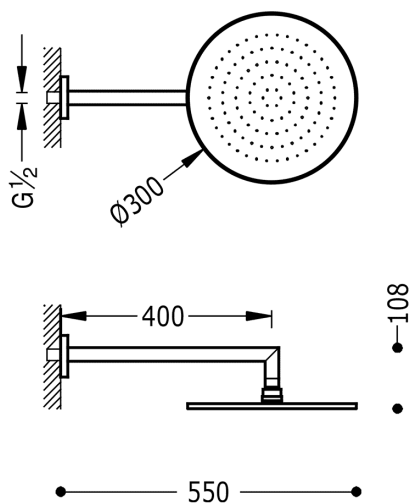

TRES

134432

Douchearm voor aan de muur met antikalk

met gewricht. Ø 300 mm.

afwerking chrome

Messing sproeier.

Afwerking Chrom.

Tres Comercial, S.A. | C/Penedès, 16-26 | Zona Industrial, Sector A | 08759 Vallirana (Barcelona)