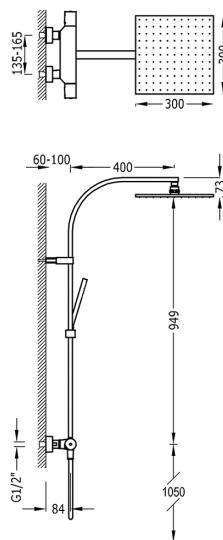

## 21139501NM

### TRESMOSTATIC Douchethermostaat + doucheset

- Hoofddouche 300x300 mm. met gewricht.
  - Handdouche antikalk.
  - Satijn doucheslang.
  - Omstelknop met debietregulador.
- afwerking mat zwart, greep

Afwerking Mat zwart.