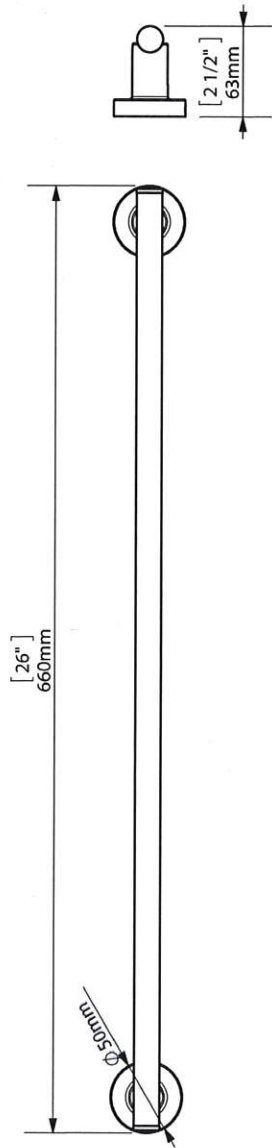

TECNO PROJECT

TOWEL BAR 600mm (24") / TOALLERO BARRA 600mm

FIJACION PARED
WALL FIXATION

espec_370

Peso / Weight / Poids : 0.685 Kg.

Data / Datos / Données:

Normas / Regulations / Normes: UNE-EN-ISO 9227:2012, EN-ISO 10289:2001

Imágenes no a escala / Draw not to scale / Echelle non respectée

Sonia S.A. se reserva el derecho de realizar cualquier cambio sin previo aviso
Sonia S.A. has the right to make changes without notice
Sonia S.A. se réserve le droit de procéder à tout changement sans notification préalable