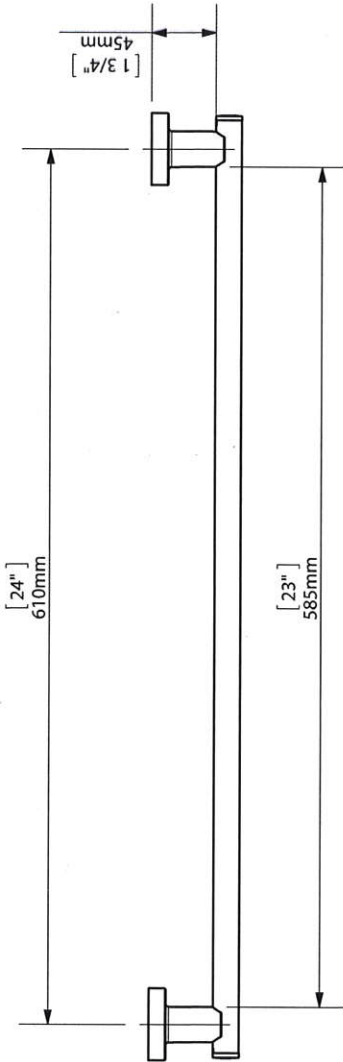

TECNO PROJECT

TOWEL BAR 600mm (24") / TOALLERO BARRA 600mm

FIJACION PARED
WALL FIXATION

espec_370

Peso / Weight / Poids : 0.685 Kg.

Data / Datos / Données:

Normas / Regulations / Normes: UNE-EN-ISO 9227:2012, EN-ISO 10289:2001

Imágenes no a escala / Draw not to scale / Echelle non respectée

Sonia S.A. se reserva el derecho de realizar cualquier cambio sin previo aviso
Sonia S.A. has the right to make changes without notice
Sonia S.A. se réserve le droit de procéder à tout changement sans notification préalable