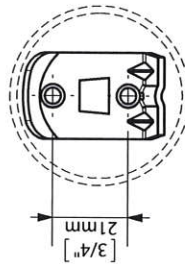

TECNO PROJECT

TOWEL BAR 600mm (24") / TOALLERO BARRA 600mm

FIJACION PARED
WALL FIXATION

espec_370

Peso / Weight / Poids : 0.685 Kg.

Data / Datos / Données:

Normas / Regulations / Normes: UNE-EN-ISO 9227:2012, EN-ISO 10289:2001

Imágenes no a escala / Draw not to scale / Echelle non respectée

Sonia S.A. se reserva el derecho de realizar cualquier cambio sin previo aviso
Sonia S.A. has the right to make changes without notice
Sonia S.A. se réserve le droit de procéder à tout changement sans notification préalable