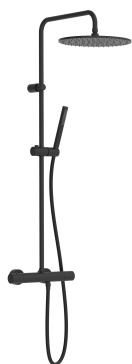

TRES

26238701NM

TRESMOSTATIC Douchethermostaat + doucheset

- Hoofddouche Ø 300 mm. met gewricht. Messing.
 - Handdouche antikalk.
 - Satijn doucheslang.
 - Omstelknop met debietregulador.
- afwerking wit-mat, greep