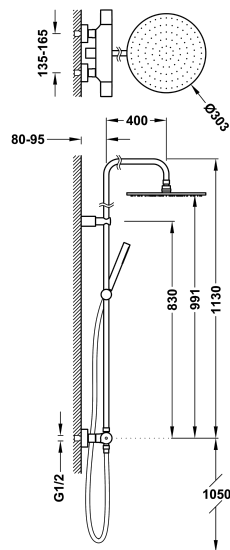

TRES

26238701NM

TRESMOSTATIC Douchethermostaat + doucheset

- Hoofddouche Ø 300 mm. met gewricht. Messing.
 - Handdouche antikalk.
 - Satijn doucheslang.
 - Omstelknop met debietregulador.
- afwerking wit-mat, greep