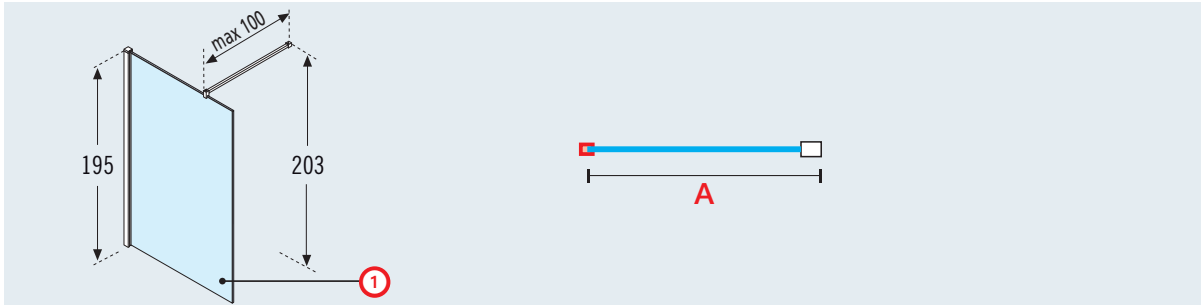

LUNES H

Inloopdouche
Paroi libre

1 LUNES H

Afmetingen Dimensions (cm)	Code	Glassoort Vitrage			Kleuren / Prijs Couleurs / Prix		
		1	2	14	A	B	K
		Transparant Transparent	Aqua	Motief Quadra Ser. Quadra	Wit Blanc	Matchroom Silver	Chroom Chrome
57 ↔ 58,5	LUNESH60-						
67 ↔ 68,5	LUNESH70-						
72 ↔ 73,5	LUNESH75-						
77 ↔ 78,5	LUNESH80-						
87 ↔ 88,5	LUNESH90-						
97 ↔ 98,5	LUNESH100-						
107 ↔ 108,5	LUNESH110-						
117 ↔ 118,5	LUNESH120-						
127 ↔ 128,5	LUNESH130-						
137 ↔ 138,5	LUNESH140-						
H 80 ↓ 200 L 30 ↔ 150	LUNESHSP						

Code	Prijs / Prix
R80LUH-K	

195 cm

6 mm

1,5 cm

LUNESH

AFWERKING / FINITIONS

GLASSOORTEN / VERRES

Transparant
Transparent
CRYSTAL CLEAR TREATMENT