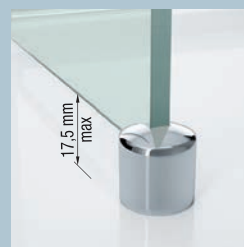

Profiel voor plafondbevestiging*
Profilé pour fixation plafond*

Eindkapje rond voor
verhoogde wand
*Pied rond pour
paroi surélevée*

R05KUHL1-K

* Leverbaar juli 2015
* Disponible juillet 2015