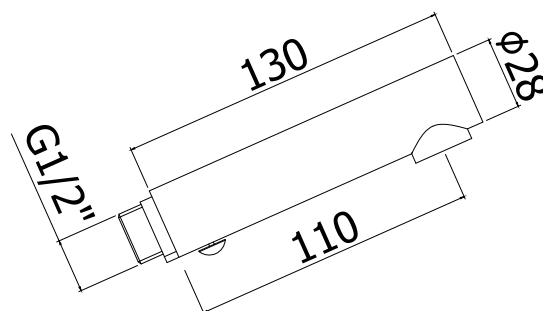

COLLEZIONE

light exclusive edition

IMMAGINE PRODOTTO

DISEGNO TECNICO

DESCRIZIONE

Doccia Dualget (getto regolabile) in metallo completa di:

- attacco 1/2" G

ART.

ZDOC 094 . .
per art. 285-MET

FINITURE

ZDOC
CR - cromo
ST - finitura steel looking
WG - finitura WHITE GOLD
HG - finitura HONEY GOLD
HGSP - finitura HONEY GOLD SPAZZOLATO
ROSE - finitura ORO ROSÉ
NKN - finitura NICHEL NERO
NKNSP - finitura NICHEL NERO SPAZZOLATO
NO - nero opaco