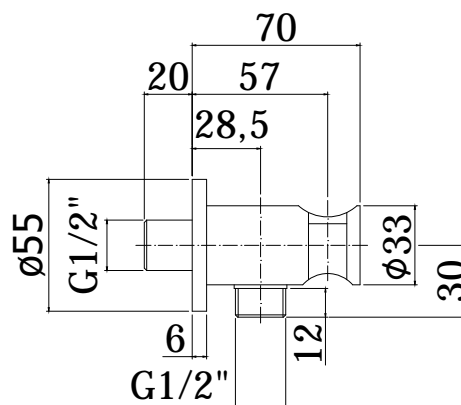

COLLEZIONE

light exclusive edition

IMMAGINE PRODOTTO

DISEGNO TECNICO

DESCRIZIONE

Supporto incasso tondo in metallo completo di:

- piastra $\phi 55$ mm
- attacchi 1/2"G

ART.

ZSUP 031 . .

con presa acqua incorporata

ZACC 423

Rosone TONDO - $\phi 55$ mm

FINITURE

ZSUP

CR - cromo
ST - finitura steel looking
WG - finitura WHITE GOLD
HG - finitura HONEY GOLD
HGSP - finitura HONEY GOLD SPAZZOLATO
ROSE - finitura ORO ROSÉ
NKN - finitura NICHEL NERO
NKNSP - finitura NICHEL NERO SPAZZOLATO
NO - nero opaco