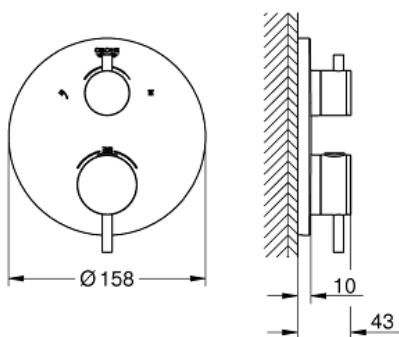

ATRIO
Thermostatische
douchemengkraan voor Smart...
MODEL # 24135AL3

GROHE nv – sa
Leuvensesteenweg 369 | 1932 Zaventem
T: 02/223 17 60 | E-mail: info.be@grohe.com

Pure Freude
an Wasser

GROHE

Productnaam:

ATRIO

Thermostatische douchemengkraan voor SmartBox, voor
2 uitgangen met geïntegreerde afsluitkraan/omsteller

Productomschrijving:

alleen te gebruiken met ruwbouwset:

GROHE Rapido SmartBox 35 600 000

GROHE TurboStat: 2x sneller en 2x nauwkeuriger de
gewenste temperatuur

GROHE StarLight schitterende chroomafwerking
wandrozet met **GROHE QuickFix**

(afgedekte rozet- en schachtdichting, afgedekte bevestiging)

metalen rozet, na installatie 6° verstelbaar

gedrukt hoofd- en handdouchesymbool

GROHE SafeStop: instelknop met veiligheidsblokkering bij
38°C

GROHE SafeStop Plus optionele temperatuurbegrenzer op
43°C of 46°C

GROHE AquaDimmer, geïntegreerde afsluitkraan/omsteller

metalen grepen

doorstroming:

uitgang B = 27 l/min

uitgang C = 30 l/min

let op: zonder ruwbouwset

Kleur:

□ 24135AL3 brushed hard graphite