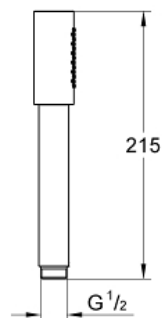

SENA STICK
Handdouche, 1 straal
MODEL # 26465DA0

GROHE nv – sa
Leuvensesteenweg 369 | 1932 Zaventem
T: 02/223 17 60 | E-mail: info.be@grohe.com

Pure Freude
an Wasser

GROHE

Productnaam:
SENA STICK
Handdouche, 1 straal

Productomschrijving:

1 straal: Normaal
materiaal: metaal

GROHE EcoJoy 6,6 l/min debietbegrenzer

GROHE DreamSpray: optimaal straalpatroon

GROHE StarLight schitterende chroomafwerking

SpeedClean antikalksysteem

Inner WaterGuide: geïsoleerd waterkanaal voor een langere levensduur

universele bevestiging, past op alle standaard doucheslangen
geschikt voor doorstroomgeiser

Kleur:

□ 26465DA0 warm sunset