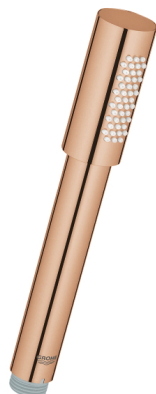

SENA STICK
Handdouche, 1 straal
MODEL # 26465DA0

GROHE nv – sa
Leuvensesteenweg 369 | 1932 Zaventem
T: 02/223 17 60 | E-mail: info.be@grohe.com

Pure Freude
an Wasser

GROHE

Productnaam:
SENA STICK
Handdouche, 1 straal

Productomschrijving:

1 straal: Normaal
materiaal: metaal

GROHE EcoJoy 6,6 l/min debietbegrenzer

GROHE DreamSpray: optimaal straalpatroon

GROHE StarLight schitterende chroomafwerking

SpeedClean antikalksysteem

Inner WaterGuide: geïsoleerd waterkanaal voor een langere levensduur

universele bevestiging, past op alle standaard doucheslangen
geschikt voor doorstroomgeiser

Kleur:

□ 26465DA0 warm sunset