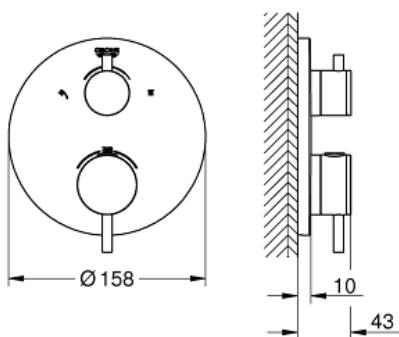

ATRIO
Thermostatische
douchemengkraan voor Smart...
MODEL # 24135DA3

GROHE nv – sa
Leuvensesteenweg 369 | 1932 Zaventem
T: 02/223 17 60 | E-mail: info.be@grohe.com

Pure Freude
an Wasser

GROHE

Productnaam:

ATRIO

Thermostatische douchemengkraan voor SmartBox, voor
2 uitgangen met geïntegreerde afsluitkraan/omsteller

Productomschrijving:

alleen te gebruiken met ruwbouwset:

GROHE Rapido SmartBox 35 600 000

GROHE TurboStat: 2x sneller en 2x nauwkeuriger de
gewenste temperatuur

GROHE StarLight schitterende chroomafwerking
wandrozet met **GROHE QuickFix**

(afgedekte rozet- en schachtdichting, afgedekte bevestiging)

metalen rozet, na installatie 6° verstelbaar

gedrukt hoofd- en handdouchesymbool

GROHE SafeStop: instelknop met veiligheidsblokkering bij
38°C

GROHE SafeStop Plus optionele temperatuurbegrenzer op
43°C of 46°C

GROHE AquaDimmer, geïntegreerde afsluitkraan/omsteller

metalen grepen

doorstroming:

uitgang B = 27 l/min

uitgang C = 30 l/min

let op: zonder ruwbouwset

Kleur:

□ 24135DA3