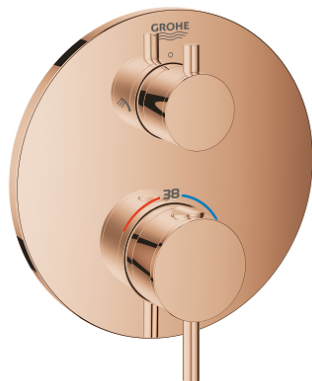

**Productnaam:**

ATRIO

Thermostatische douchemengkraan voor SmartBox, voor  
2 uitgangen met geïntegreerde afsluitkraan/omsteller

**Productomschrijving:**

alleen te gebruiken met ruwbouwset:

GROHE Rapido SmartBox 35 600 000

**GROHE TurboStat:** 2x sneller en 2x nauwkeuriger de  
gewenste temperatuur

**GROHE StarLight** schitterende chroomafwerking  
wandrozet met **GROHE QuickFix**

(afgedekte rozet- en schachtdichting, afgedekte bevestiging)

metalen rozet, na installatie 6° verstelbaar

gedrukt hoofd- en handdouchesymbool

**GROHE SafeStop:** instelknop met veiligheidsblokkering bij  
38°C

**GROHE SafeStop Plus** optionele temperatuurbegrenzer op  
43°C of 46°C

**GROHE AquaDimmer,** geïntegreerde afsluitkraan/omsteller

metalen grepen

doorstroming:

uitgang B = 27 l/min

uitgang C = 30 l/min

**let op:** zonder ruwbouwset

**Kleur:**

□ 24135DA3