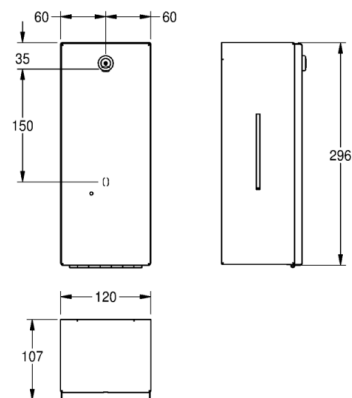

RODAN elektronische zeepdispenser

MODELLIJN: RODAN | RODX625 | 2000090070

Accessoires | Zeepverdelers

Contactloze zeepdispenser voor opbouwmontage, van roestvrij staal, oppervlak zijdemat, materiaaldikte 0,8 mm, met kijkvensters aan zijkanten, hoekig front, cilinderslot met Franke sleutel, met contactloze opto-elektronisch gestuurde sensor, LED-lampje voor lage batterijstatus, werkt op vier 1,5 V alkaline AA-batterijen, geschikt voor vloeibare zeep en lotion, navulbaar zeepreservoir van 800 ml, zeepafgifte tussen 0,6 en 1,1 ml afhankelijk van zeep, inclusief roestvrijstalen schroeven en pluggen.

Afmetingen 120 x 296 x 107 mm (B x H x D)

TECHNICAL DATA

Materiaaldikte	0.80 mm
Totale diepte	107.00 mm
Totale hoogte	296.00 mm
Totale breedte	120.00 mm
Materiaal	Roestvrij staal
Materiaalcode	1.4301 Chromnikkelstaal V2A
Type montage	Wandmontage
Oppervlakafwerking	Satin finished
Type bevestiging	Geschroefd
Vulhoeveelheid	800.00000
Vul hoeveelheid verkoopseenheid	ml
Slot	Cylinderslot
Type verbruiksproduct	Vloeibare zeep
Type bediening	SENSOR-OPERATION
Type zeephouder	Geïntegreerde hervulbare tank
Aantal batterijen	4.00000
Type batterij	AA Mignon batterij 1.5 V