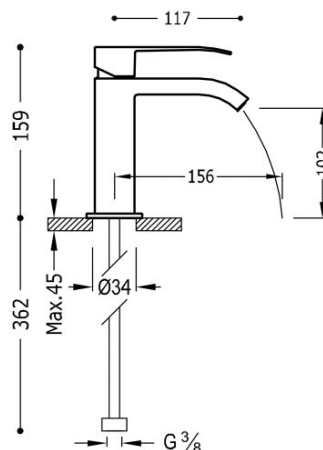

TRES

00610101NM

CUADRO COLORS Wastafelmengkraan

met waterval uitloop. OPMERKING: Kranen met een watervaluitloop worden geleverd met 2 instelkransen met filter (Nr.: 9134525)

Afwerking Mat zwart.

Tres Comercial, S.A. | C/Penedès, 16-26 | Zona Industrial, Sector A | 08759 Vallirana (Barcelona)