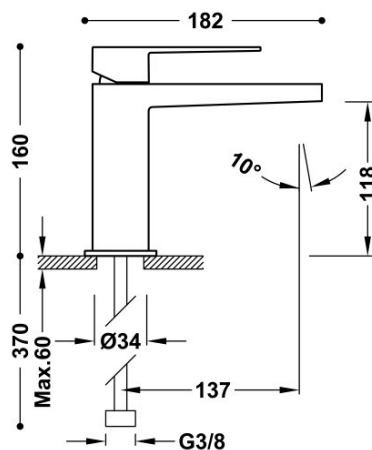

TRES

20210301BM

Wastafelmengkraan

Verbrandingsbeveiliging waarmee de gewenste maximumtemperatuur kan worden beperkt.

Afwerking Mat wit.

Referentie van de cartouche (reserveonderdeel): 9130190

Tres Comercial, S.A. | C/Penedès, 16-26 | Zona Industrial, Sector A | 08759 Vallirana (Barcelona)