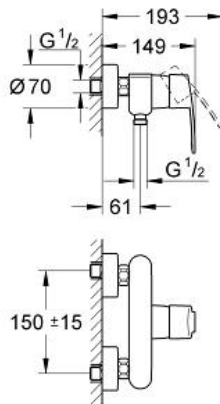

GROHE

Product Description: Eéngreepsmengkraan voor douche

Standard Specification:

wandmontage
metalen hendel
GROHE SilkMove® 46 mm cartouche
met keramische schijven
GROHE StarLight® schitterende chroomafwerking
variabel instelbare debietbegrenzer
douche-aansluiting onderaan, 1/2"
S-koppelingen
terugslagklep(pen)