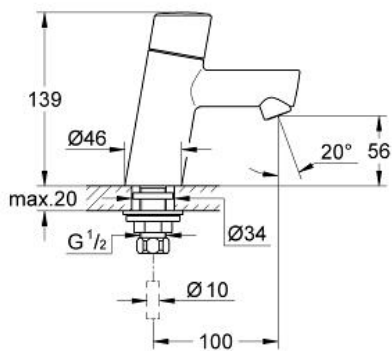

CONCETTO Toiletkraan XS-Size

MODEL # 32207001

GROHE nv - sa | Diependaalweg 4a | 3020 Winksele
Tel: +32 (0) 16 23 06 60 | Fax: +32 (0) 16 23 90 70
Mail: info.be@grohe.com

Pure Freude
an Wasser

GROHE

Product Description:

Toiletkraan
XS-Size

Standard Specification:

ééngatsmontage

metalen hendel

keramische binnenwerken 1/2", 90°

GROHE StarLight schitterende chroomafwerking

GROHE EcoJoy SpeedClean mousseur: waterbesparend, 5,7 l/min

aansluitmoer 1/2" x 10,5 mm

Color:

□ 32207001 chroom