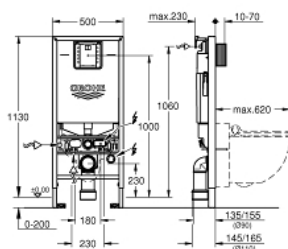

RAPID SLX

3-in-1 set voor WC, 1.13 m installatiehoogte

MODEL # 39598000

GROHE nv – sa

Leuvensesteenweg 369 | 1932 Zaventem

T: 02/223 17 60 | E-mail: info.be@grohe.com

Pure Freude
an Wasser

GROHE

Productnaam:

RAPID SLX

3-in-1 set voor WC, 1.13 m installatiehoogte

Productomschrijving:

met GD-2 reservoir

bestaande uit:

Rapid SLX WC element met geïntegreerde
netspanningsaansluiting (39 596 000)

Rapid SL hoekbevestigingen (38 558 00M)