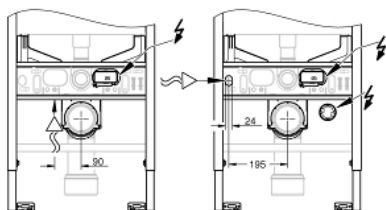

RAPID SLX

3-in-1 set voor WC, 1.13 m installatiehoogte

MODEL # 39598000

GROHE nv – sa

Leuvensesteenweg 369 | 1932 Zaventem

T: 02/223 17 60 | E-mail: info.be@grohe.com

Pure Freude
an Wasser

GROHE

Productnaam:

RAPID SLX

3-in-1 set voor WC, 1.13 m installatiehoogte

Productomschrijving:

met GD-2 reservoir

bestaande uit:

Rapid SLX WC element met geïntegreerde
netspanningsaansluiting (39 596 000)

Rapid SL hoekbevestigingen (38 558 00M)