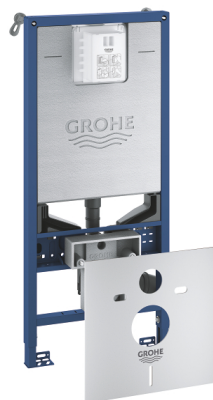

RAPID SLX

3-in-1 set voor WC, 1.13 m installatiehoogte

MODEL # 39598000

GROHE nv – sa

Leuvensesteenweg 369 | 1932 Zaventem

T: 02/223 17 60 | E-mail: info.be@grohe.com

Pure Freude
an Wasser

GROHE

Productnaam:

RAPID SLX

3-in-1 set voor WC, 1.13 m installatiehoogte

Productomschrijving:

met GD-2 reservoir

bestaande uit:

Rapid SLX WC element met geïntegreerde
netspanningsaansluiting (39 596 000)

Rapid SL hoekbevestigingen (38 558 00M)

Geluidisolatieset (37 131 000)

inclusief flow manager

Kleur:

□ 39598000