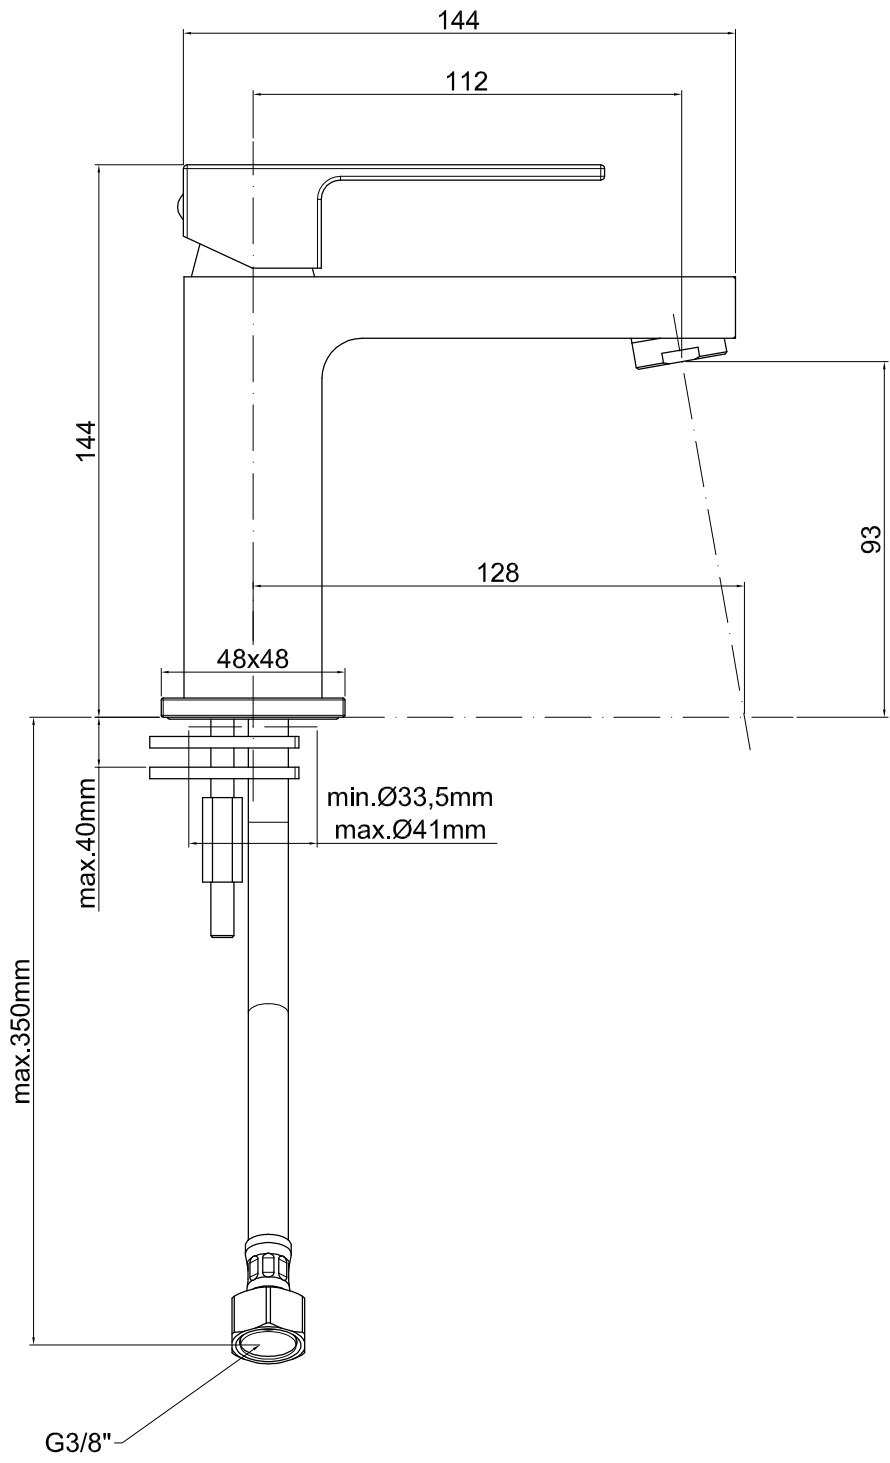

F

F

G

G

H

H

MODIFICHE							
DATA	NOME	REV.	DESCRIZIONE MODIFICA				
DATA	DISEGNATO	CONTROLLATO	QUOTE SENZA FRAZIONI: DETTERMINA	SCALA	Tolleranza generale ±0,1	1:1	
NOME	Giampani		MISCELATORE LAVABO SENZA SCARICO				
		SERIE	ELLE		CODICE N°		EL071