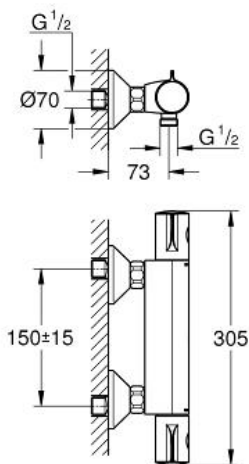

GROHTHERM 800

Thermostatische douchekraan 1/2"

MODEL # 34558

GROHE nv - sa | Diependaalweg 4a | 3020 Winksele
Tel: +32 (0) 16 23 06 60 | Fax: +32 (0) 16 23 90 70
Mail: info.be@grohe.com

Pure Freude
an Wasser

GROHE