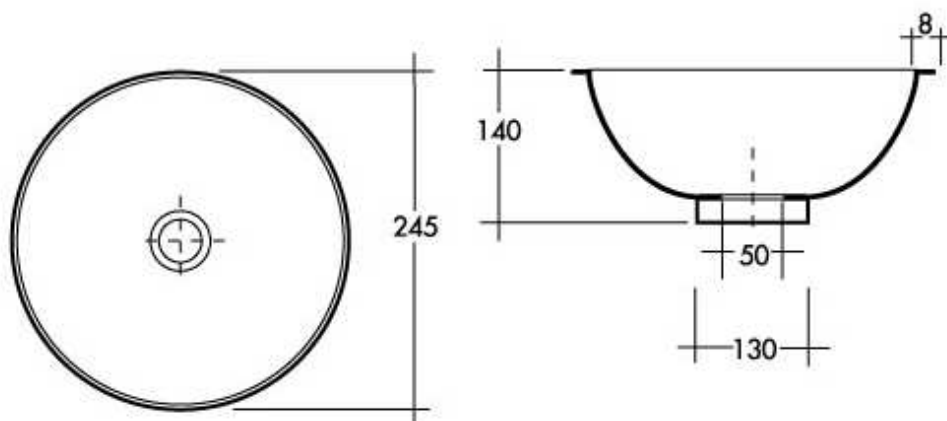

Pour voir cette page en français  
clicquez ici.

Copyright © San Design 2005 - 2015. Alle rechten voorbehouden.  
San Design, Drieslaan 4 bus 3 | 8560 Moorsele (Belgium) | Tel: 056/42.24.67 | Fax: 056/42.20.29 | BTW: BE0442.436.992 | e-mail: info@san-design.be  
Deze catalogus kan gewijzigd worden zonder voorafgaande verwittiging.